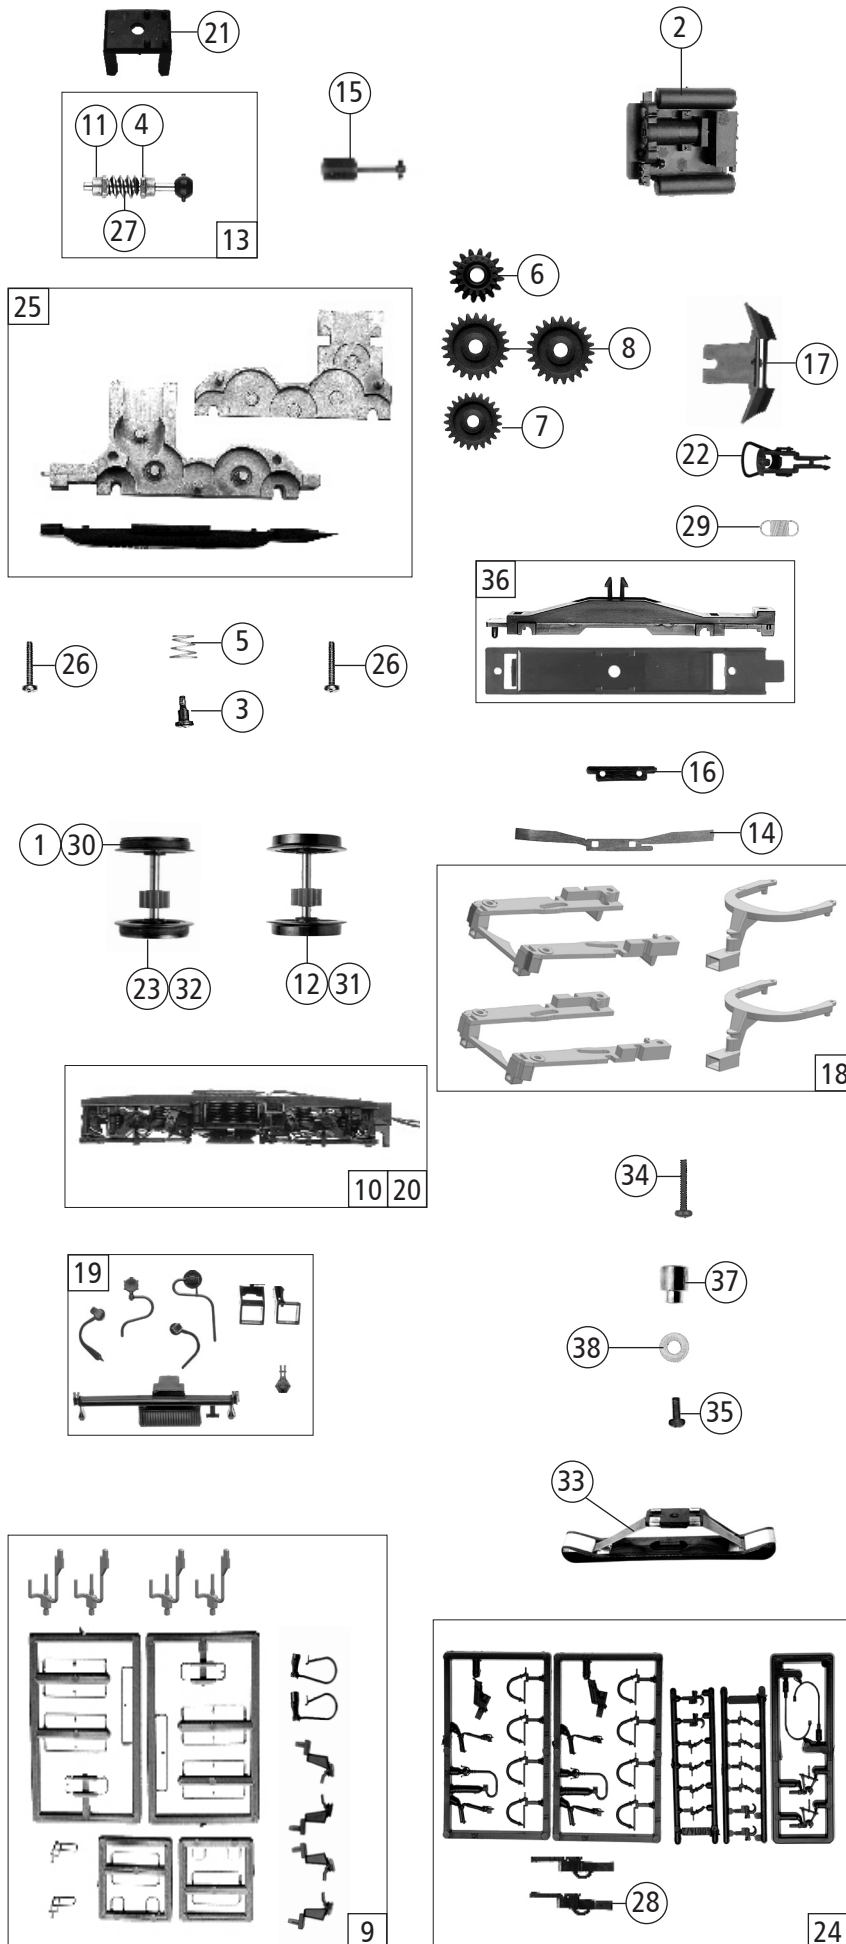

Pos. Nr. Pos.no.	Beschreibung Description	Art.-Nr. Art.no.	Preisgruppe Price bracket
750025	DR BR 243		
751025			
752025			
1	Haftrings.10Stk.12,9-14,6mm Traction tyre set 10 part	40070	---
2	Mittelkasten Middle box	105843	13
3	FK-Schraube m.Gew. M2X4,5/7,5 FK-Screw	85771	4
4	Beilagscheibe 2.1X4/0.2 MM Washer	86108	3
5	Feder Spring	86202	3
6	Schnecken Zahnrad doppelt Worm gear double	86419	6
7	Zahnrad Z=23 gerade M 0.4 Gear	111679	3
8	Zahnrad Z=29/M-0.4 Gear	86467	3
9	Zurüstbeutel Bag w. Accessories	149168	14
10	Blende 1 komplett Boogie frame 1 assembly	149154	18
11	Lager für Schneckenachse Bearing for worm axle	89749	6
12	Radsatz ohne Haftringe Wheelset without traction tyres	90828	11
13	Schneckensatz Worm set	100254	13
14	Radkontakt Wheel contact	100256	3
15	Kardanwelle Cardan shaft	100260	4
16	Kontakthalter Contact holder	100485	3
17	Schienenräumer Rail guard	149156	5
18	TS - Kinematik Part set - kinematics	137876	7
19	Lagerdeckel-Treppensatz Bogiewheel and stairset	105854	12
20	Blende 2 komplett Boogie frame 2 assembly	149155	18
21	Schneckendeckel Wormcover	94707	4
22	Standardkupplung Standard coupling	89246	6
23	Radsatz mit 2 Haftringen Wheelset with 2 traction tyres	107423	12
24	Zurüstbeutel Bag w. accessories	107436	15
25	Getriebe kpl. Gear ass.	137874	13
26	GF-Schraube M2x6 mm GF-Screw	114828	3
27	Schnecke Wormgear	86704	6
28	Kurzkupplung Vor-entkupplung Short coupling pre-uncoupling	115550	6
29	Zugfeder Draw spring	86208	3
<b>AC-Wechselstrom</b>			
30	Haftrings.10Stk.12,5-15,3mm Set with traction tires 10 pieces	40075	---
31	Radsatz ohne Haftringe Wheelset without traction tyres	90830	10
32	Radsatz mit Haftringen Wheelset with traction tyres	90831	12
33	Schleifer 46 mm Slider	86031	14
34	GF-Schraube M2x5 mm GF-Screw	114966	3
35	GF-Schraube M1,6x5 mm GF-Screw	115269	3
36	Getriebebesatz 2tlg Gear set - 2 parts	137999	10
37	Anschlußnippel Connection nipple	111116	4
38	Scheibe Washer	112681	3